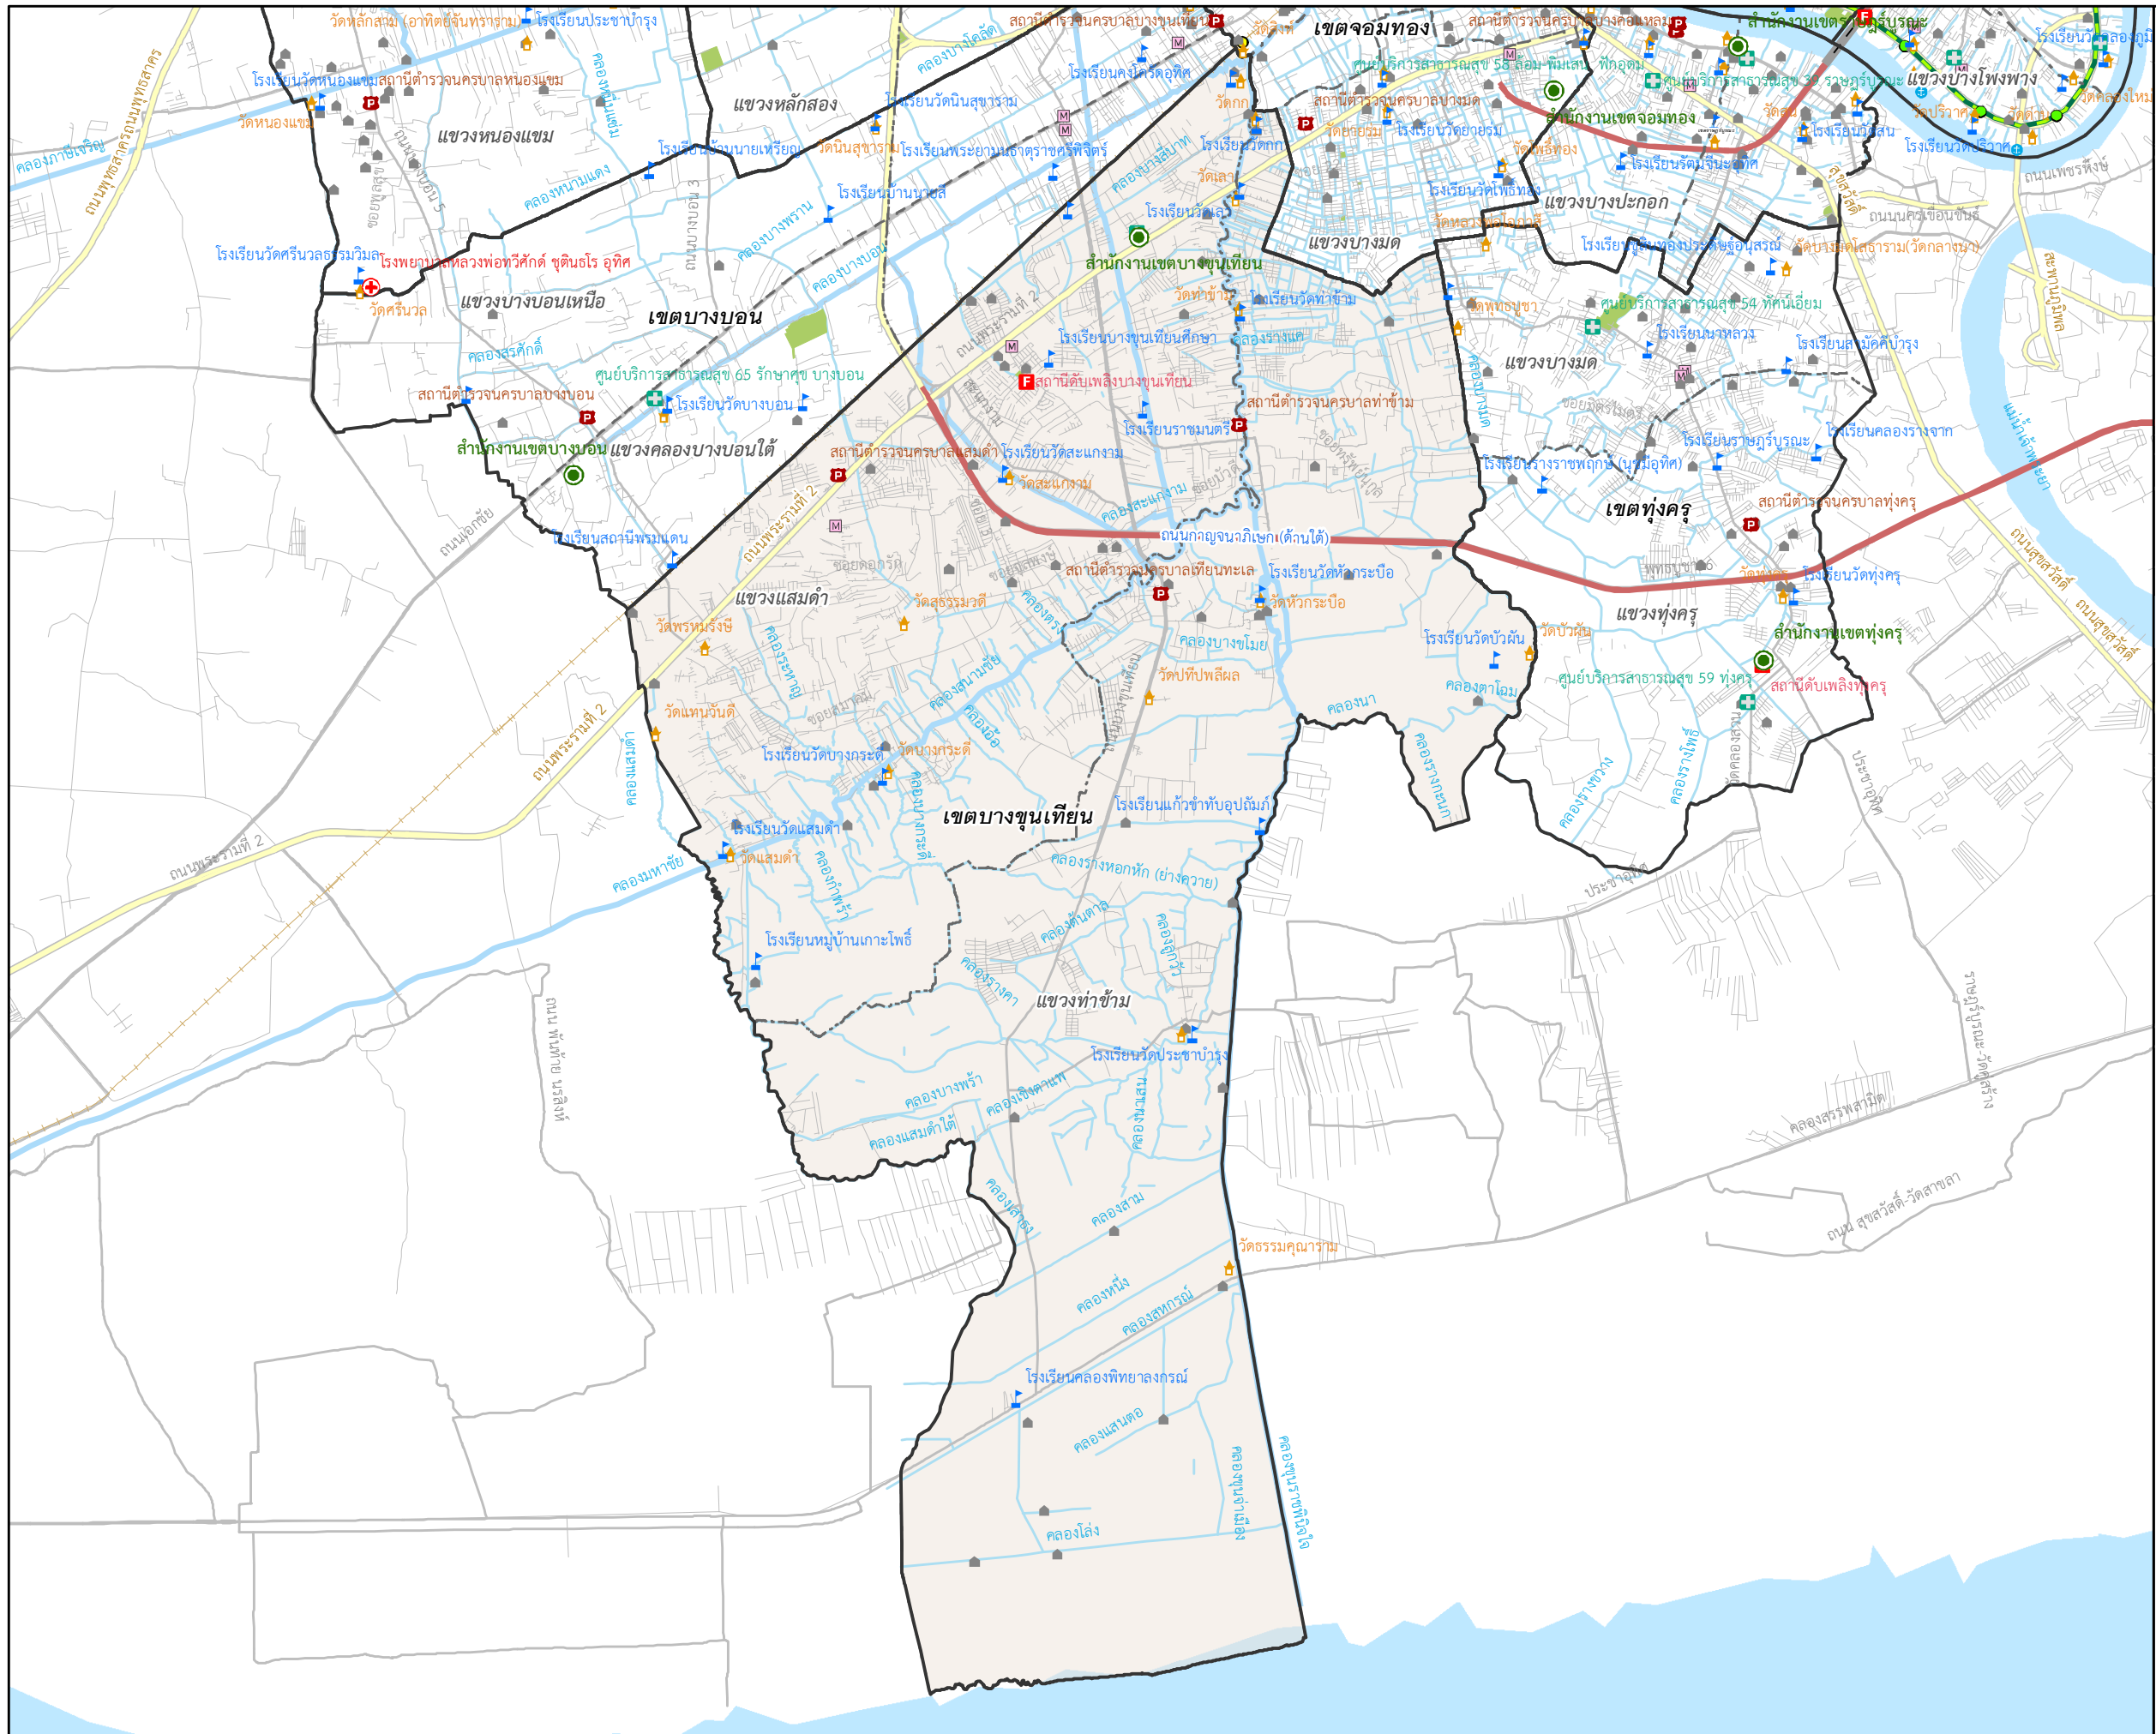

# กรุงเทพมหานคร เขตบางขุนเทียน

### สัญลักษณ์

- ศาลาว่าการกรุงเทพมหานคร
- สำนักงานเขต
- โรงพยาบาลสังกัดกรุงเทพมหานคร
- ศูนย์บริการสาธารณสุข
- โรงเรียนสังกัดกรุงเทพมหานคร
- สถานีตำรวจ
- สถานีดับเพลิง
- วัด
- สถานที่ราชการ
- ชุมชน
- ตลาด
- สนามบิน
- ท่าเรือ
- สถานีรถโดยสารด่วนพิเศษ
- สถานีรถไฟฟ้า
- สถานีรถไฟ
- เส้นแบ่งเขตปกครอง
- เส้นแบ่งแขวงปกครอง
- สะพาน
- ทางด่วน
- ทางรถโดยสารด่วนพิเศษ
- ทางรถไฟผ่านมหานคร
- ทางรถไฟฟ้ามหานคร
- ทางรถไฟฟ้ามหานครสายสีแดง
- ทางรถไฟฟ้ามหานครสายเฉลิมรัชมงคล
- ทางรถไฟ
- ถนนสายหลัก
- ถนนสายรอง
- แม่น้ำ คลอง ทางน้ำ
- แม่น้ำเจ้าพระยา
- สนามกีฬา สวนสาธารณะ